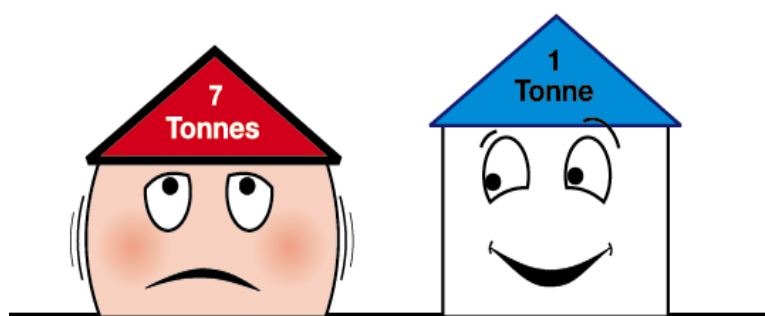

Țigla BETON

Țigla GERARD