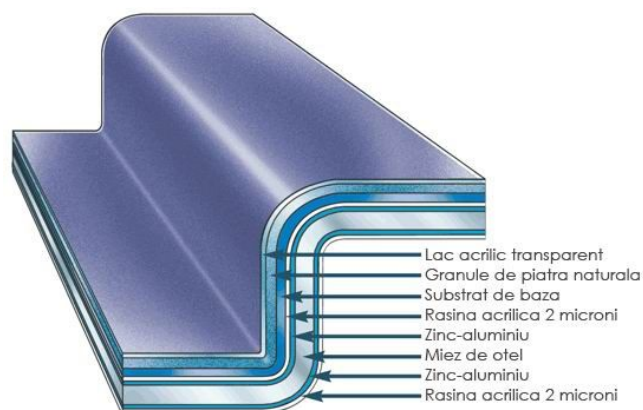

Structură tablă GERARD

DEPOZITUL CRISROM

SC RĂȘĂRIT SRL